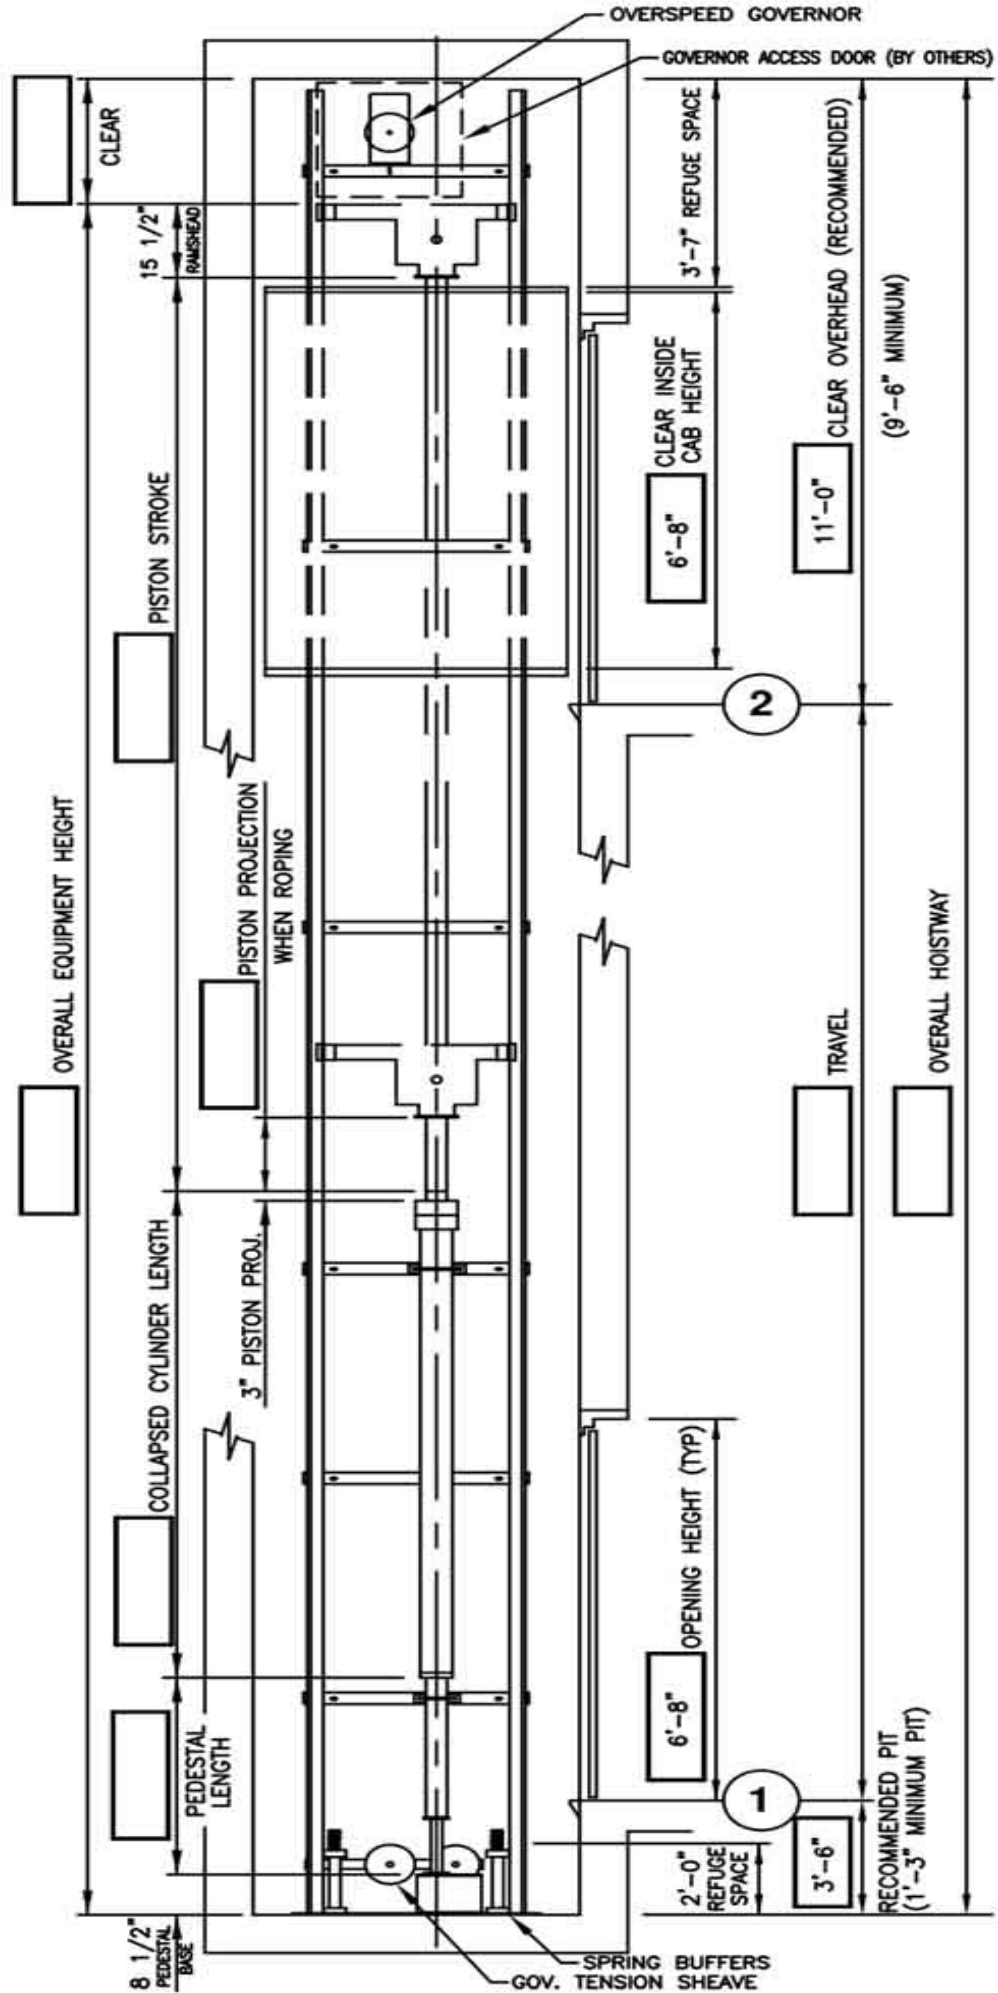

DIMENSION FOR MANUAL DOOR LIFT														
Passenger	Load	Car Inside		Lift well		Entrance			Up to 0.7 m/s		1 m/s to 1.5 m/s		Machine Room Height	
		A	B	C	D	E	K	L	M	N	M	N		O
04	272	1100	700	1600	1100	700	2800	3100	1350	4200	1600	4800	2400	
		1000	800	1500	1200	800	2700	3200						
06	408	1100	1000	1600	1400	700	2800	3400						
		1000	1100	1500	1500	800	2700	3500						
		1200	950	1700	1350	800	2800	3350						
		1250	900	1750	1300	800	2950	3300						
08	544	1300	1100	1800	1550	800	3000	3550						
10	680	1300	1350	1800	1800	800	3000	3800						

DIMENSION FOR CENTRE OPENING AUTOMATIC DOOR LIFT														
Passenger	Load	Car Inside		Lift well		Entrance			Up to 0.7 m/s		1 m/s to 1.5 m/s		Machine Room Height	
		A	B	C	D	E	K	L	M	N	M	N		O
04	272	1100	700	1600	1250	700	2800	3250	1350	4200	1600	4800	2400	
		1000	800	1600	1350	700	2800	3350						
06	408	1100	1000	1600	1550	700	2800	3550						
		1200	950	1700	1500	700	2900	3500						
		1250	900	1750	1450	800	3150	3450						
08	544	1300	1100	1800	1700	800	3000	3700						
10	680	1300	1350	1800	1950	800	3000	3950						
13	884	2000	1100	2700	1500	900	3900	3500						
16	1088	2000	1300	2700	1700	1000	3900	3700						
20	1360	2000	1500	2700	1900	1000	3900	3900						

DIMENSION FOR SIDE OPENING AUTOMATIC DOOR LIFT														
Passenger	Load	Car Inside		Lift well		Entrance			Up to 0.7 m/s		1 m/s to 1.5 m/s		Machine Room Height	
		A	B	C	D	E	K	L	M	N	M	N		O
04	272	1100	700	1600	1300	700	2800	3200	1350	4200	1600	4800	2400	
		1000	800	1600	1400	800	2800	3300						
06	408	1100	1000	1600	1600	800	2800	3600						
		1250	900	1750	1550	800	2950	3550						
08	544	1300	1100	1800	1700	800	3000	3700						
10	680	1300	1350	1800	1950	800	3000	3950						
13	884	2000	1100	2700	1700	900	2900	3700						
16	1088	2000	1300	2700	1900	1000	2900	3900						
20	1360	2000	1500	2700	2100	1000	2900	4100