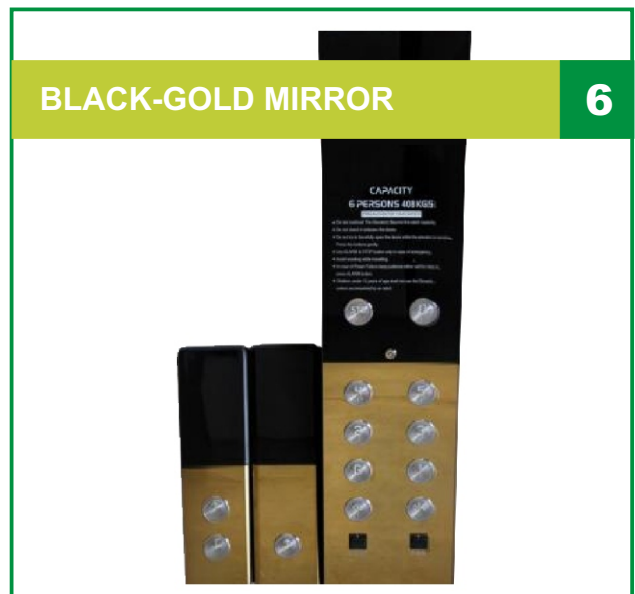

4

CONTROLLER 1000+

5

160 INTEGRATED MRL

6

HALF BLACK-HALF SS (SS ROUND BUTTON) LOP & COP

DIMENSION FOR MANUAL DOOR LIFT													
Passenger	Load	Car Inside		Lift well		Entrance			Up to 0.7 m/s		1 m/s to 1.5 m/s		Machine Room Height
		A	B	C	D	E	K	L	M	N	M	N	
04	272	1100	700	1600	1100	700	2800	3100	1350	4200	1600	4800	2400
		1000	800	1500	1200	800	2700	3200					
06	408	1100	1000	1600	1400	700	2800	3400					
		1000	1100	1500	1500	800	2700	3500					
		1200	950	1700	1350	800	2800	3350					
		1250	900	1750	1300	800	2950	3300					
08	544	1300	1100	1800	1550	800	3000	3550					
10	680	1300	1350	1800	1800	800	3000	3800					